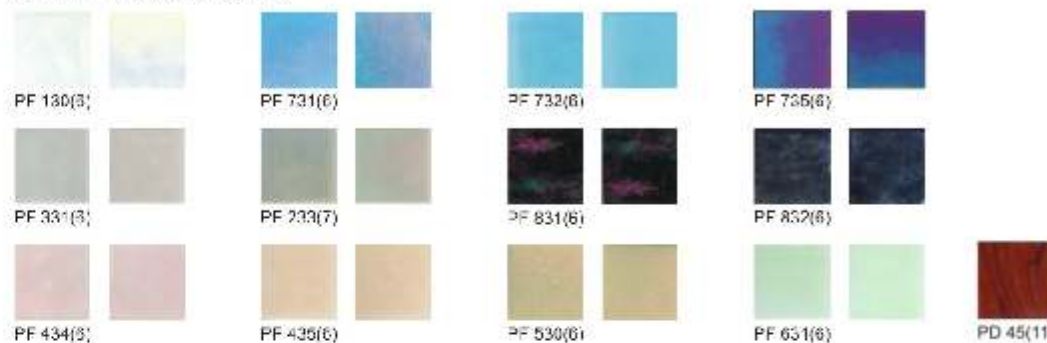

Shine (20mm x 20mm)